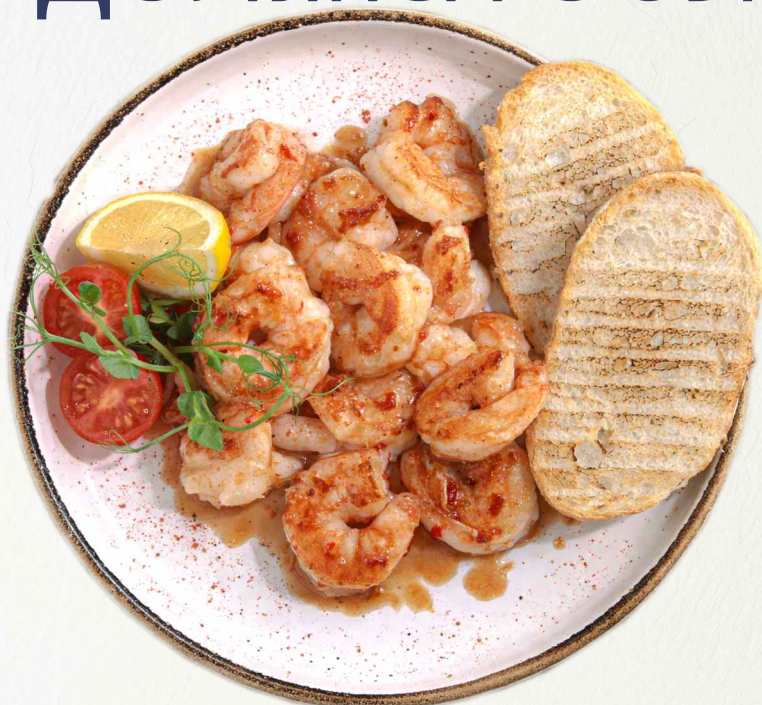

СЭНДВИЧ-ГРИЛЬ С ВЕТЧИНОЙ
И СЫРОМ 250ГР 390Р

390 ~290гр

СЭНДВИЧ-ГРИЛЬ
С КРЕВЕТКАМИ
И АВОКАДО

590 ~260гр

МОРСКИЕ ДЕЛИКАТЕСЫ

МИДИИ В СЛИВОЧНО-СЫРНОМ
СОУСЕ С ЧИАБАТТОЙ

930 ~350гр

ТИГРОВЫЕ КРЕВЕТКИ
В КИСЛО-СЛАДКОМ СОУСЕ