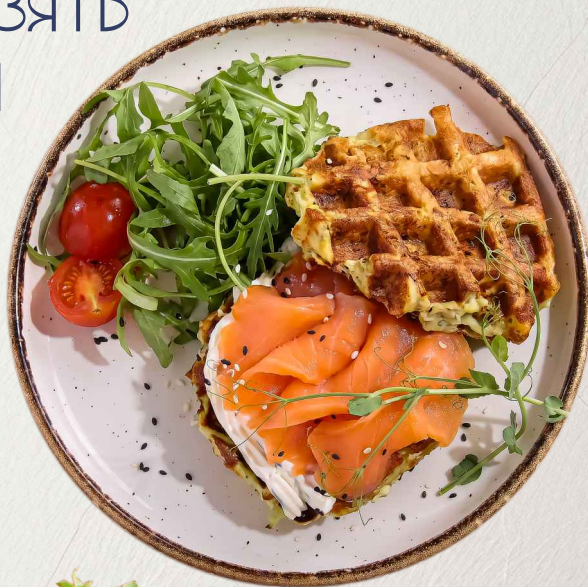

460 ~270гр

СЭНДВИЧ-ГРИЛЬ С ЛОСОСЕМ
И ТВОРОЖНЫМ СЫРОМ

590 ~270гр

ЧИЗБУРГЕР

390 ~220гр

УДОБНО ВЗЯТЬ
С СОБОЙ

ВАФЛЯ ИЗ ЦУКИНИ
С ЛОСОСЕМ
И ТВОРОЖНЫМ
СЫРОМ

540 ~240гр