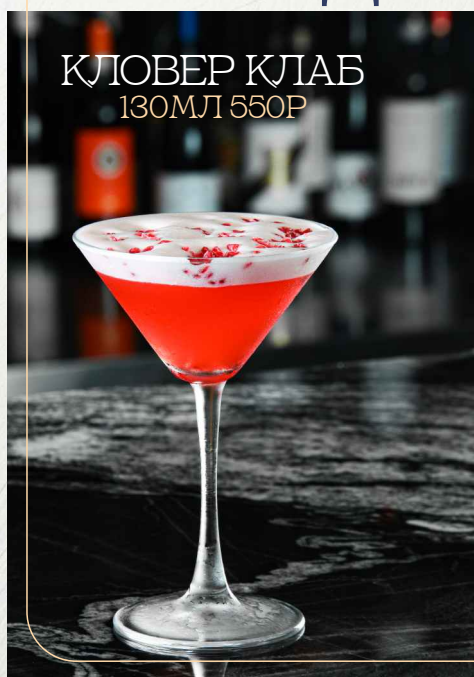

ЛЕГЕНДЫ В БОКАЛЕ

ЭСПРЕССО-ТОНИК
400МЛ 310Р
АЙС-ЛАТТЕ
400МЛ 320Р