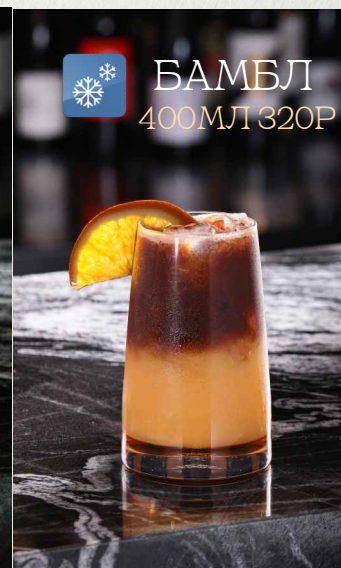

БЕЗАЛКОГОЛЬНЫЕ КОКТЕЙЛИ

БЛЮ КОЛАДА	350МЛ	390Р
МОЛОЧНЫЙ КОКТЕЙЛЬ ШОКОЛАД, ВАНИЛЬ, КЛУБНИКА	370МЛ	350Р
МОХИТО	400МЛ	390Р
ПИНА КОЛАДА	350МЛ	390Р
ЛИМОНАД СОЧИ МАНГО-МАРАКУЙЯ	400МЛ	390Р
ЛИМОНАД ЯЛТА КЛУБНИКА-ФЕЙХОА	400МЛ	390Р
ЛИМОНАД ВЛАДИВОСТОК АНАНАС-КОКОС	400МЛ	390Р
ФРЕШ ГЕЛЕНДЖИК АПЕЛЬСИН, АНАНАС, МАНГО, БАНАН, ЛЕД	360МЛ	520Р
ФРЕШ КАЗАНЬ ЯБЛОКО, ГРУША, БАНАН, ШПИНАТ, ЛЕД	360МЛ	520Р

БЕЗАЛКОГОЛЬНЫЕ НАПИТКИ

БЕРН РАЗНЫЕ ВКУСЫ	500МЛ	350Р
ЕВЕРВЕС КОЛА	250МЛ	270Р
СОК В АССОРТИМЕНТЕ	200МЛ	250Р
ВОДА ГАЗ-НЕГАЗ	500МЛ	150Р

ЭСПРЕССО 60МЛ 190Р	РАФ 300МЛ 300Р	КОФЕ
АМЕРИКАНО 200МЛ 190Р	КАКАО С МАРШМЕЛОУ 300МЛ 230Р	
КАПУЧИНО 300МЛ 290Р	ФЛЕТ УАЙТ 200МЛ 280Р	БЭЙЛИС КОФЕ 200МЛ 320Р

ЛЕГЕНДЫ В БОКАЛЕ

ЭСПРЕССО-ТОНИК
400МЛ 310Р
АЙС-ЛАТТЕ
400МЛ 320Р